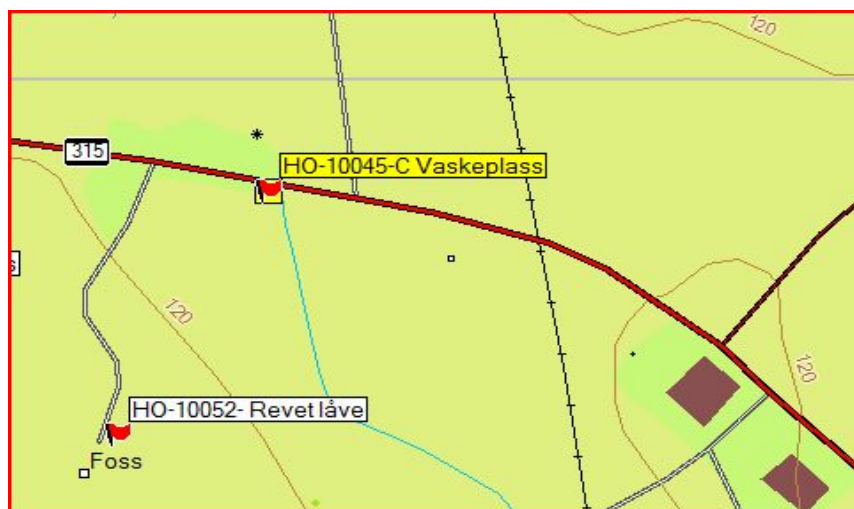

Fotografier - D :