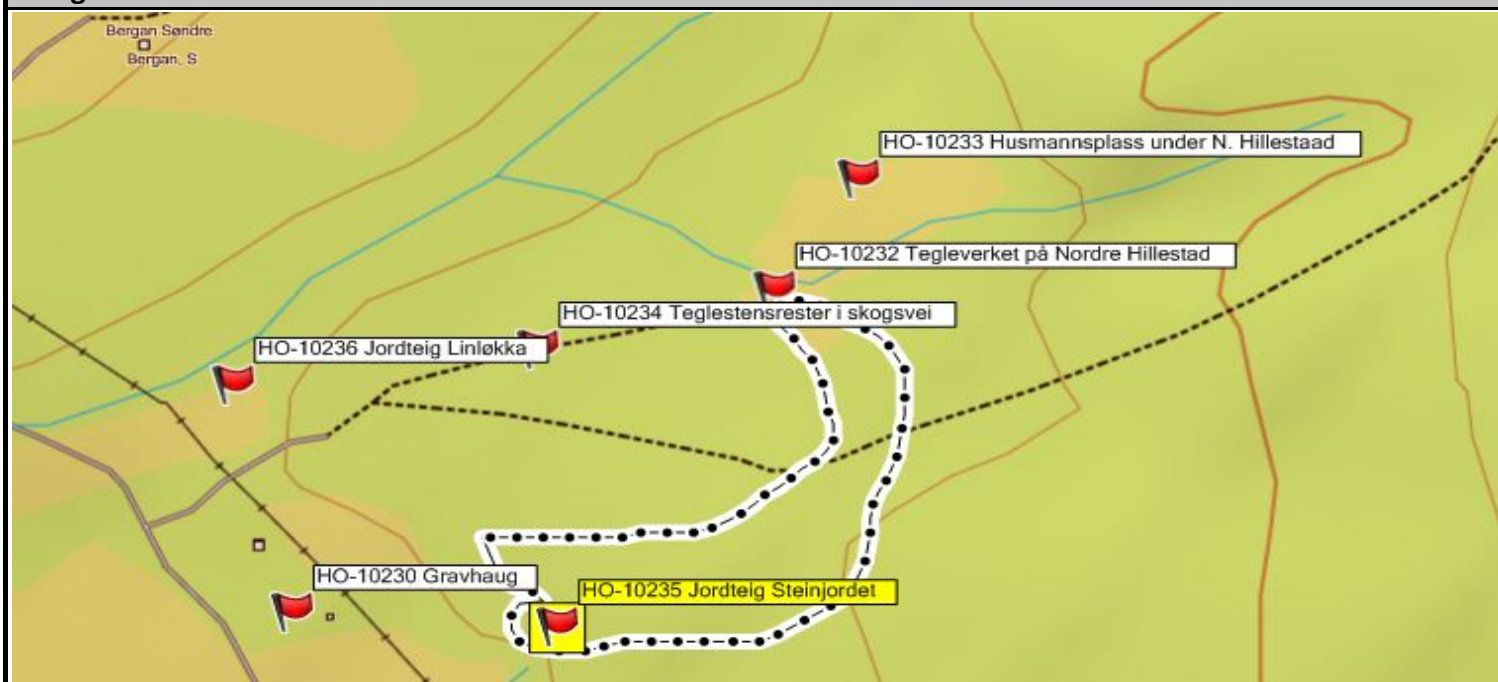

Dato:	16.11.2011
Registrator/Informator:	Hanna Marie og Lars Hillestad

Kvalitetssikring	(fylles ut av kvalitetssikrer)
Kontrollert dato:	19.11.2011
Kontrollert av:	Paul Edouard Thode
Sefraknr.:	
Status:	
Merknader/supplerende opplysninger:	

Fotografier:

Fotografier - A :