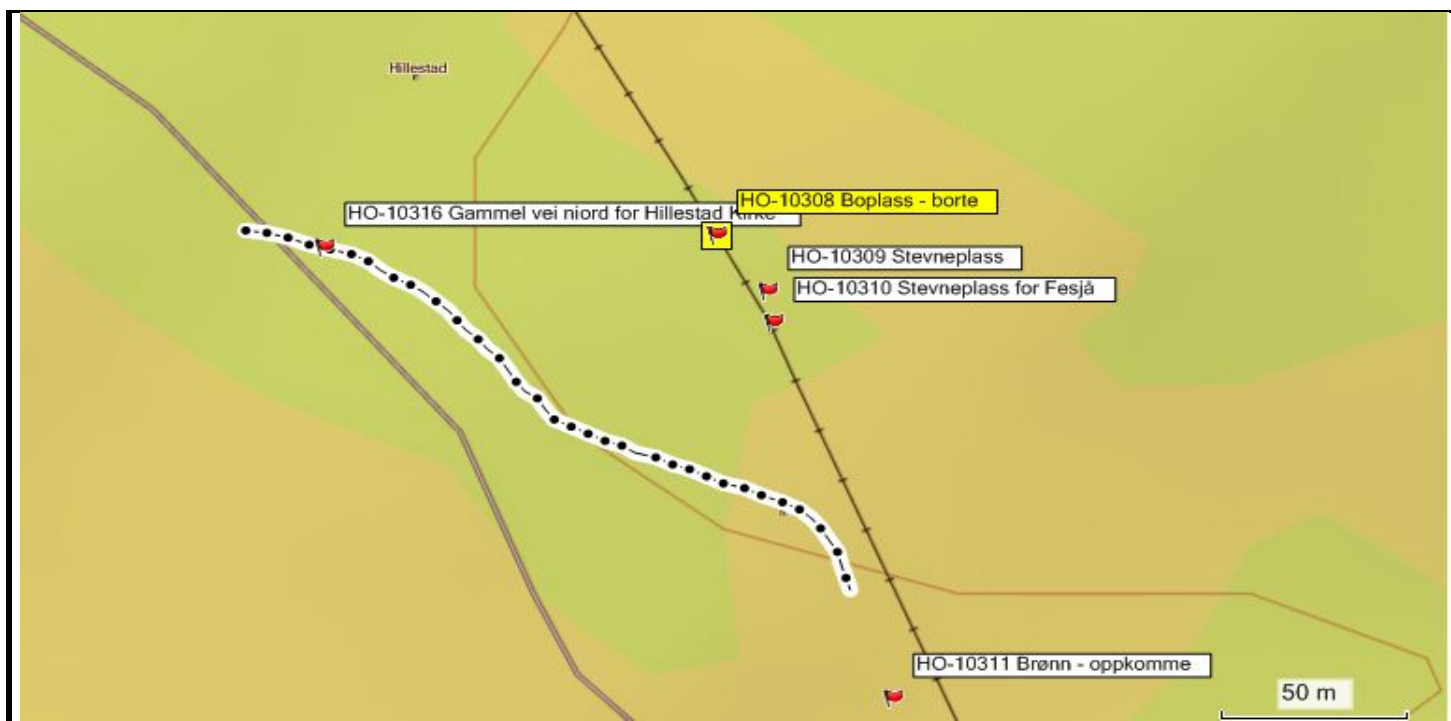

Fotografier - A :